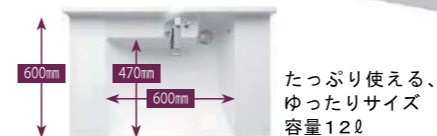

■ カウンター

片流れで広がりのあるデザインのスクエアカウンター。

つなぎ目なしの一体成形なのでお手入れも簡単です。

排水口を右奥に配置することで、ボウル内の作業スペースを広げました。

水栓取り付け位置は、カウンター面より一段低い仕様。ゆるやかな傾斜がついているため、水がたまりにくくなっています。