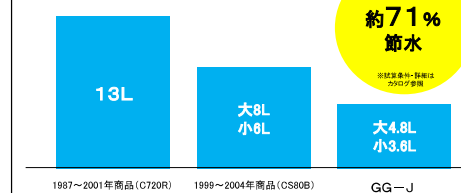

※画像はイメージ

オートパワー脱臭

使用后、脱臭から自動的に切り替わり強力に脱臭。

※画像はイメージ

節水だからエコ

少ない水でしっかり洗浄

13L便器からおよそ1/3、8L便器からおよそ3/5の洗浄水量へ。普段どおり使っているだけでいつの間にか節水できます。

13Lに比べて年間約14,200円、8Lに比べて年間約4,200円節約できます。