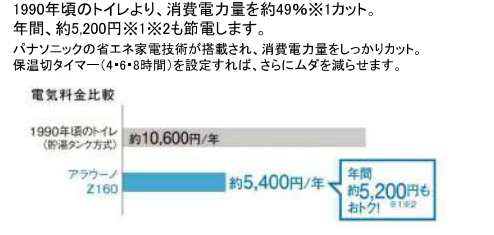

「おそうじラクラク」を追求したタンクレストイレ

トリプル汚れガード 節電性能

激落ちパブル スパイラル水流 スキマレス設計 ステンレスノズル スゴビカ素材 (有機ガラス系)

色柄

リモコン

排水タイプ

床排水標準タイプ

省エネ機能

ターントラップ方式
少ない水で一気に流しきるので、節水ができます。
1回あたりの使用水量
わずか 小3.8L わずか 大5.0L
※1 ハネガードなしの場合。 ※画像は標準タイプです。

低水圧対応

洗剤タンク

本体上部からタンクを取り出せるので、無理のない姿勢で洗剤を補充できます。

停電時電池排水

停電時にも乾電池を使って、ワンボタンで洗浄できます。(排水のみ可能)

オート洗浄

着座して用を足し終えると水が流れます。 ※自動洗浄は座った場合のみ。

アクセサリ

全自動おそうじトイレ
アラウーノ
Z160