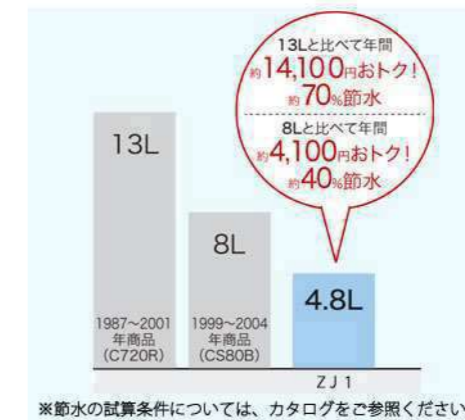

節水だからエコ

13L便器からおよそ1/3の水で
洗浄する、進化した節水技術。