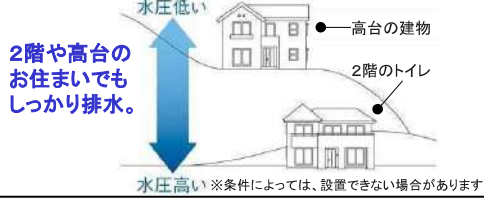

低水圧対応

洗剤タンク

本体上部からタンクを取り出せるので、無理のない姿勢で洗剤を補充できます。

停電時電池排水

停電時にも乾電池を使って、ワンボタンで洗浄できます。(排水のみ可能)

オート洗浄

着座して用を足し終えると水が流れます。 ※自動洗浄は座った場合のみ。

アクセサリ

全自動おそうじトイレ
アラウーノ
Z160