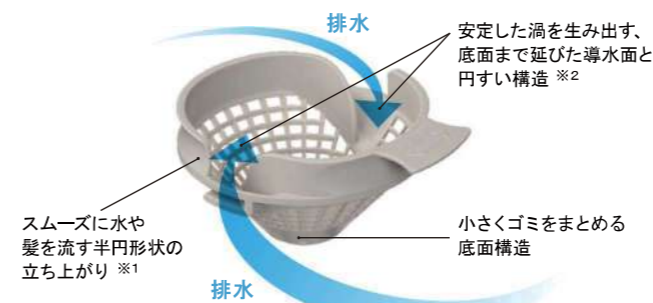

パッとくるりんポイ排水口

パッとゴミがまとまって、
カンタンにポイッ。

特許第7336233号※1 特許第7336236号※2

渦でまとまったゴミをポイッとするだけ。

※使用状況などの諸条件によりパッとくるりんポイ排水口の効果は異なります。

※写真は渦が見えるように排水口の
蓋を外しています。ご使用の際は
排水口に蓋をしてください。

動画はこちら