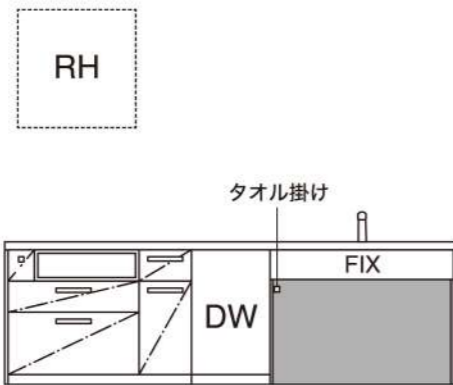

※各設備の備品はメーカー推奨位置へのお取り付けをさせていただいています。
長期的使用を視野に入れた最善の取付位置となります。
別途変更はお受けいたし兼ねますので予めご了承ください。

※商品改定、商品品番変更、在庫状況により予告なくカタログ内容が変わることがあります。
予めご了承ください。

LACIE

設備仕様

2022-11-改-GHOUSE

キッチン ※バックセットはオプションです。

※2階以上設置の場合は取り付け費用がかかります。
※カップボードはオプションです。

※機器の形状が一部異なる場合がございます。 ※DW には食器洗い機もしくは3段引出しが入ります。
※リンナイ・パナソニック製食器洗い乾燥機選択時は下部に一段引出しがつきます。
※RH はレンジフードが入ります。

仕様

レイアウト	アイランド
サイズ	W2600 呼び寸
高さ	H860 呼び寸
勝手方向	シンク右勝手 /R
納まり	アイランド
ワークトップの厚さ	薄型(11 mm)
キャビネット庫内色	オニキスグレー