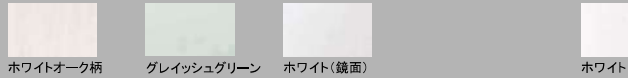

タイプS

ブラックオーク柄 ネイビーオーク柄 ブルーグレーオーク柄

*扉柄S/A/B/Cは
価格が変わります。

タイプA

ウォールナット柄 チェリー柄 オーク柄 メープル柄

タイプC

ホワイトオーク柄 グレイッシュグリーン ホワイト(鏡面) ホワイト

タイプB

ソフトウォールナット柄 ソフトオーク柄 ヴィンテージメタル アルベロブラック(鏡面) アルベロホワイト(鏡面)

ミラー

ヒーターレスでくもりにくいミラー
『くもりシャット!』

電気代ゼロで、全面クリア。
新感覚のミラーです。
鏡の表面に、吸水性・親水性の
ある膜をコーティング。
狭い部分しか効果のなかった
従来品(ヒーター)に対し、全面が
くもりにくいので、お風呂上がりも
鏡はいつもクリア。電気代も
かからないので経済的です。