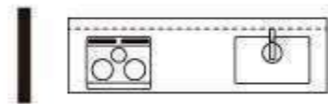

※機器の形状が一部異なる場合がございます。 ※DW には食器洗い機もしくは3段引出しが入ります。
※リンナイ・パナソニック製食器洗い乾燥機選択時は下部に一段引出しがつきます。
※RH はレンジフードが入ります。

仕様

レイアウト	アイランド
サイズ	W2600 呼び寸
高さ	H860 呼び寸
勝手方向	シンク右勝手 /R
納まり	アイランド
ワークトップの厚さ	薄型(11 mm)
キャビネット庫内色	オニキスグレー