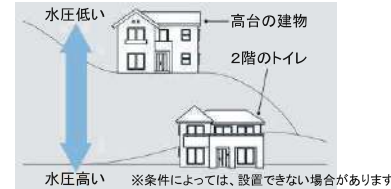

抗菌剤を表面にコーティングした抗菌便座

おまかせ節電 使わない時間を自動判断して節電おまかせ節電

継ぎ目がなく汚れにくいステンレスノズル

8時間切 8時間後に電源が自動復帰切タイマー

使用前後に自動でノズル洗浄「おまかせノズルクリーニング」

コンパクトサイズで空間が広がる

低水圧対応だから2階などにも設置OK

手洗い付き