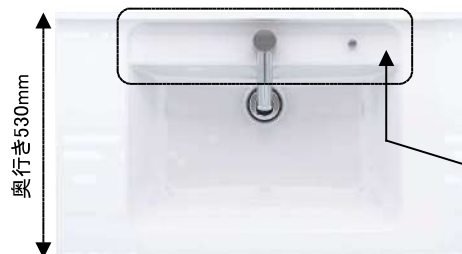

水栓金具

※画像はイメージ

お掃除ラクラク水栓

化粧台

片引き出し (間口1200mm)

化粧鏡

鏡裏はすべて収納スペースになっています。

三面鏡・タッチレスワイドLED照明 (間口1200mm)・LED照明3個

引出しタイプ
(画像は幅900サイズ)

カウンター

使いやすく、お手入れもラクなデザイン

奥行530mm

水に濡れた物を置くのに便利な
ウェットエリア。継ぎ目や隙間がなく、
汚れてもささっと拭くだけ。

掃除しにくいフチの
隙間がない排水口。

(画像は幅900mm) ●ボール深さ:165mm 容量:12L

扉柄バリエーション