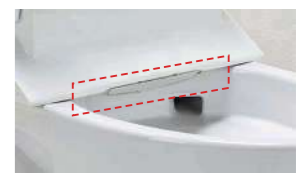

スッキリノズルシャッター

ノズルを使用しないときは収納し、シャッターでカバー。男子小用時などの飛沫を防ぎ、ノズルを清潔に保ちます。着脱式なので、お手入れもカンタン。

※各写真・イラストはイメージです。見積り内容とは異なる場合がありますので、ご注意ください。

◆ご注意とお願い
・写真は印刷のため、実際の色と異なる場合がございます。現物またはサンプルなどにてご確認ください。
・商品によっては、予告なく改良、仕様変更などを行う場合がありますので、ご了承ください。
・主要部材、アイテムのみの掲載につき、ご提案プランの詳細は見積書や図面にてご確認ください。
・掲載内容及び写真・図版の無断掲載はいたくお断りします。(許可なく転載・流用した場合、損害賠償が発生します。)