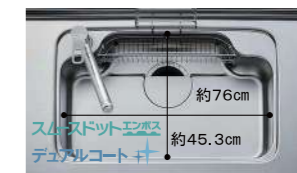

### ■ スキットシンク

※表示寸法は内寸法です。深さ約19.5cm  
※水栓の位置は左右が選べます。

ステンレス排水口

シンクの中のお手入れもシンクまわりの  
片づけも、スキットとはかどるシンクです。

まな板スタンド付ワイヤーポケット

独自の底面形状と段差  
のコンビネーションで、  
シンクの奥の段差に向  
けて汚れやゴミをスム  
ーズに洗い流せます。