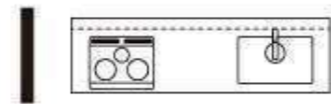

キッチン ※バックセットはオプションです。

※2階以上設置の場合は取り付け費用がかかります。
※カップボードはオプションです。

※機器の形状が一部異なる場合がございます。 ※DW には食器洗い機もしくは3段引出しが入ります。
※リンナイ・パナソニック製食器洗い乾燥機選択時は下部に一段引出しがつきます。
※RH はレンジフードが入ります。

仕様

レイアウト	アイランド
サイズ	W2600 呼び寸
高さ	H860 呼び寸
勝手方向	シンク右勝手 /R
納まり	アイランド
ワークトップの厚さ	薄型(11 mm)
キャビネット庫内色	オニキスグレー

カラー ※カラー表示されない場合はダウンロードしてご覧ください

ベース部

フォルテベトン
ワークトップ部:
フォルテベトン

ハンドル

ブラック

シンク

板金シンク

標準 加熱機器

IHヒーター
スタンダードモデルw600
3口IH
ブラック
日立

標準 レンジフード

レンジフード スタンダードモデル
プッシュ方式
グリットブラック
天井付用
H700(680_800)
TAJIMA/天井高2400mm

標準 水栓

混合水栓
スタンダードモデル
クロム
KVK

オプション 食器洗い乾燥機

余熱乾燥方式
フロントオープンタイプ
BOSCH

標準 包丁トレイ

包丁トレイ/ダークグレー

標準 洗剤バスケット

洗剤バスケット

※ 商品によっては、製品改良などにより仕様・寸法・色などを予告なしに変更させていただく場合がございます。
※ 製品の色は印刷物のため実際の色とは異なる場合がございます。