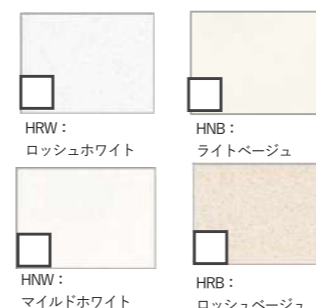

ソフトクローズレール仕様  
引出しにかかる力を自動調節して  
静かに閉まり中の収納物も  
ダメージがなく安心です。

ホーロー底板  
引出しの底板も  
高品位ホーロー。  
醤油染みなども  
水拭きで汚れが落ちます。

ホーローキッチンパネルHタイプ

壁の油汚れや水ハネも、  
サッとキレイ!

HRW : ロッシュホワイト

HNB : ライトベージュ

H1W : マイルドホワイト

HRB : ロッシュベージュ