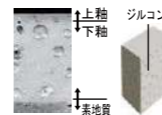

キズ汚れにつよい。

高硬度のジルコンを釉薬の表面まで含んでいるので、キズがつきにくく、陶器の美しさを長く保てます。

コンパクトなフォルム

コンパクト設計の奥行760mmなので、空間をより広々でき、ゆとりを生み出します。

鉢内スプレー

便器の表面を濡らし、汚物汚れをつきにくくするのでお掃除もラクラク。

※写真はイメージです。便器形状により塗布範囲が異なる場合があります。

フルオート便器洗浄