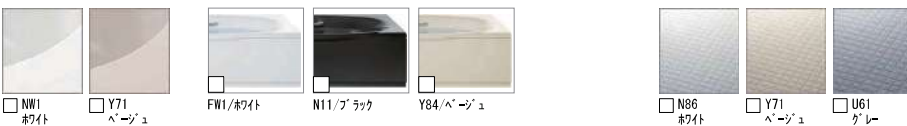

■ 浴槽カラー 〈FRP〉

■ エプロンカラー

■ 床カラー 〈単色〉

◆ご注意とお願い
・写真は印刷のため、実際の色と異なる場合がございます。現物またはサンプルなどにてご確認ください。
・商品によっては、予告なく改良、仕様変更などを行う場合がありますので、ご了承ください。
・主要部材、アイテムのみの掲載につき、ご提案プランの詳細は見積書や図面にてご確認ください。
・掲載内容及び写真・図面の無断掲載はかたくお断りします。（許可なく転載・流用した場合、損害賠償が発生します。）