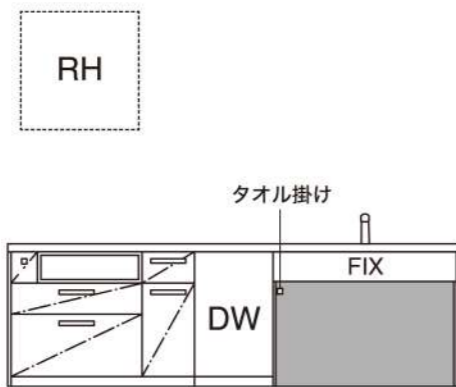

# HOURS

設備仕様

2022-11-改-GhOUSE

キッチン ※バックセットはオプションです。

※2階以上設置の場合は取り付け費用がかかります。  
※カップボードはオプションです。

※機器の形状が一部異なる場合がございます。 ※DW には食器洗い機もしくは3段引出しが入ります。  
※リンナイ・パナソニック製食器洗い乾燥機選択時は下部に一段引出しがつきます。  
※RH はレンジフードが入ります。