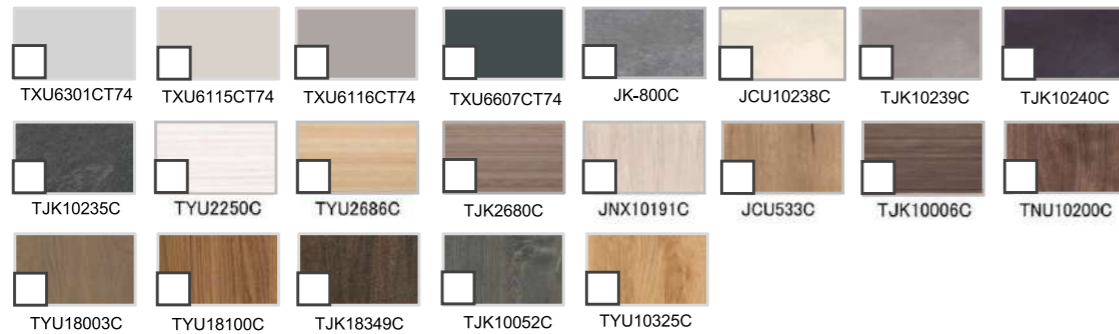

扉カラー 高圧メラミン化粧板

●マット