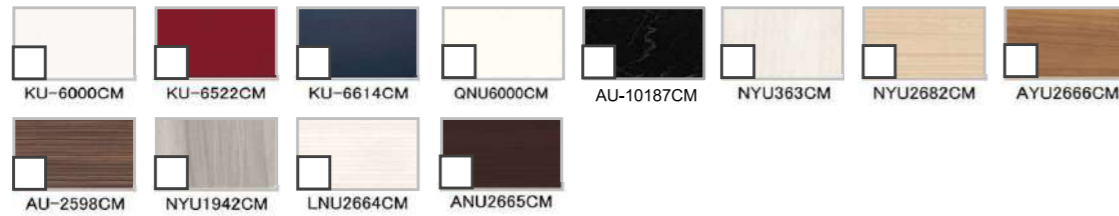

周辺収納

間口180cm高さ85cm

Image photo

扉カラー 高圧メラミン化粧板

●マット

●鏡面

引手

●レール引手