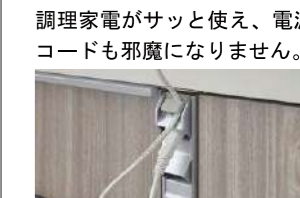

■ キッチンコンセント

調理家電がサッと使え、電源
コードも邪魔になりません。
※コンセントカラーは、取手の色に
合わせて設定されています。