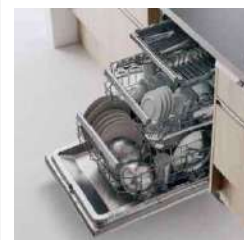

水栓金具

エコチャット水栓  
フロントセンサー水栓  
手元センサーで出し止めできます。

特長

食器洗い乾燥機  
QSNP-60EF1W  
幅600mm、フロントオープン、上面操作(200V)、フル扉材仕様

クッキングコンセント(シルバー)  
手元のコンセントで、素早くカンタンに調理家電が使いこなせます。便利な小物フック付き。

最高等級  
F☆☆☆☆

低ホルムアルデヒド対策  
使用面積制限を受けない、最高等級F☆☆☆☆の商品です。