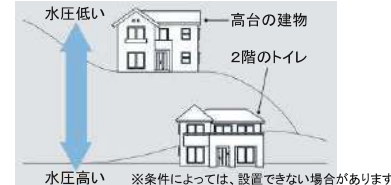

継ぎ目がなく汚れにくいステンレスノズル

8時間切 8時間後に電源が自動復帰切タイマー

使用前後に自動でノズル洗浄「おまかせノズルクリーニング」

コンパクトサイズで空間が広がる

低水圧対応だから2階などにも設置OK

手洗い付き

手洗いボールは水アカをはじくスゴピカ素材(有機ガラス系)。

洗浄ボタンを一箇所に集約したことでスッキリとしたデザインに。便利なワンタッチ操作。