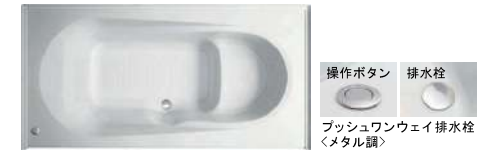

■ エコベンチ浴槽

半身浴ができるベンチ付の節水型浴槽。デザインと節水を両立しています。

■ エプロン

1枚カバータイプ