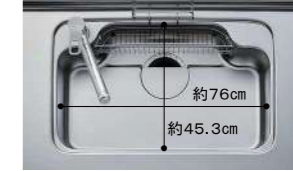

### ■ スキットシンク

※表示寸法は内寸法です。深さ約19.5cm  
 ※水栓の位置は左右が選べます。

ステンレス排水口  
スキットシンク

シンクの中のお手入れもシンクまわりの片づけも、スキットとはかどるシンクです。  
 まな板スタンド付ワイヤーポケット

独自の底面形状と段差のコンビネーションで、シンクの奥の段差に向けて汚れやゴミをスムーズに洗い流せます。